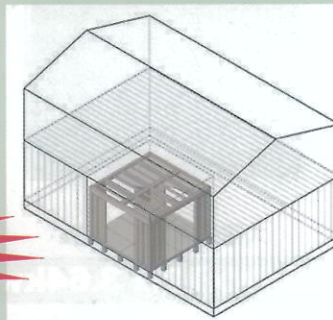

ハイブリッド住宅にペアガラスや耐震シェルターをプラス! スーパーハイブリッド住宅も今、大人気です!!

ペア
ガラス

窓のリフォームで断熱効果をプラス!
省エネ効果が大幅アップ!

補助金出てます!!

年間約 **16,000円** 節約!!

ガラス種類	Low-E複層ガラス グリーン(高遮熱型)	Low-E複層ガラス クリア	一般複層ガラス	単板ガラス
ガラス構成	Low-E3 12 FL3	FL3 12 FL3	FL3 12 FL3	FL3
遮熱性能 (日射熱取得率)	0.40	0.62	0.80	0.89
断熱性能 (気密性0.5W/m²)	1.7	1.7	2.9	6.0
紫外線カット (紫外線透過率)	82%	70%	40%	31%

遮熱 高日射量の強い日差しをカットし、冷房効果を高める。涼しい快適な室内環境にします。
断熱 室内の熱を逃がさず、冬の部屋の冷えや夏の暑さを減らします。断熱効果を高め、快適な室内環境にします。
防紫外線 紫外線の不快な結露の発生を、サッシガラスで抑えます。

耐震
シェルター

南海トラフ巨大地震に備え「耐震シェルター」設置を検討してみてもいいでしょうか?

安価に短期間でいながらの施工が可能です!

補助金出てます!!
最大90万円

現在お住まい(持家)の住宅が
平成12年5月31日以前に着工された方、必見!!